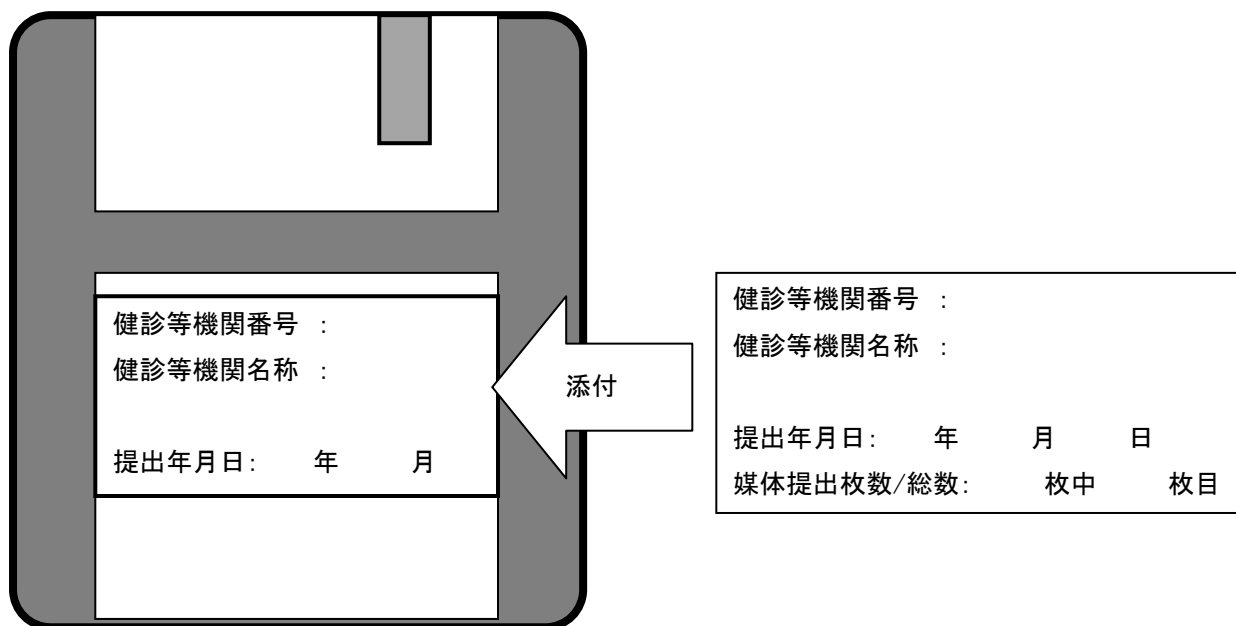

提出用電子媒体に添付するラベルの記載方法

①FDまたはMOへの添付ラベル

ラベルシールに記載し、所定の添付してください。

②CD-Rへの記載

シールは使用せずに、直接、油性マジックなどで、レーベル面に直接記載してください。